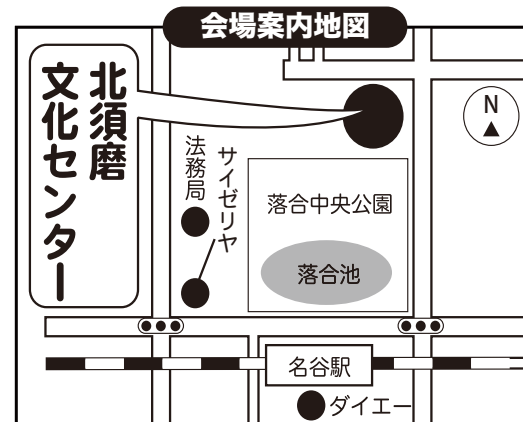

※次回の練習日は4月5日です。

名谷 童謡コーラス
朝10時00分~11時30分

場所: **北須磨文化センター 3階 大会議室**

2018年 **3月23日(金)**

※次回の練習日は4月6日です。

須磨北 童謡コーラス
朝10時00分~11時30分

※市民ならどなた様でも入場参加可能ですが、施設の利用規則により、不特定多数及び会場定員を超えないように入場制限を行います。入団及び見学の申込受付は先着順で、定員になり次第ご切りとなりますので、予めご了承下さい。